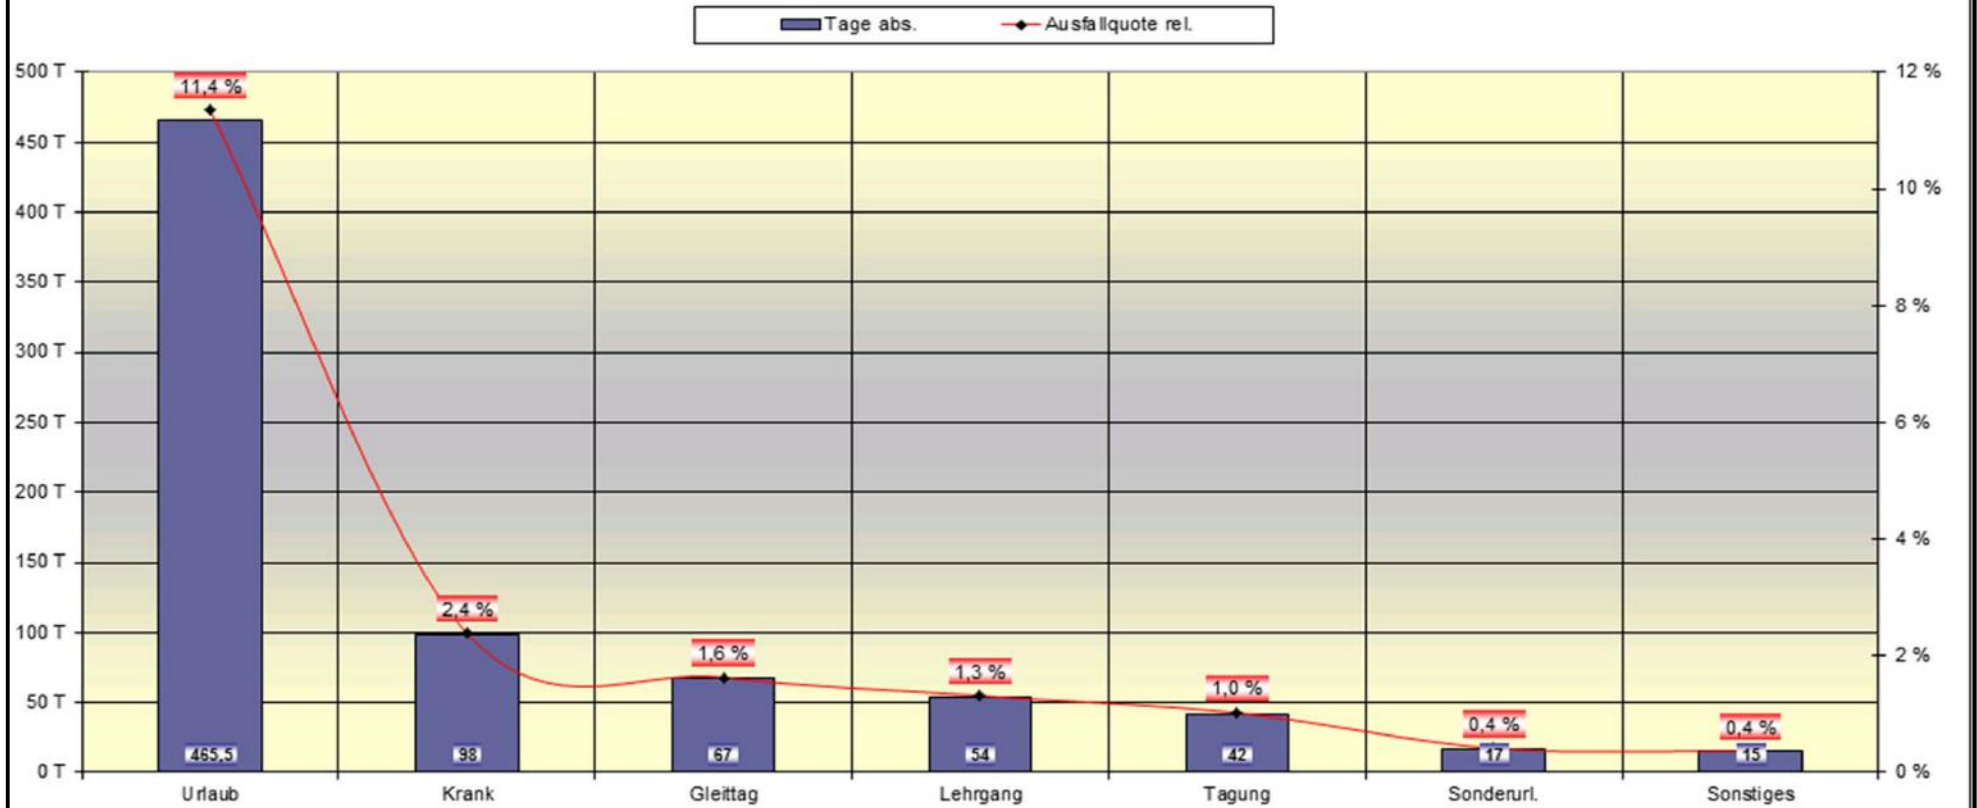

Jahresstatistik (Diagramm)

Startseite Jan Feb Mrz Apr **1 Tab >** Kürzel Andere Zellfarben auswerten **1 Tab >** Statistik Drucken Bildlaufleiste Hilfe
Speichern Mai Jun Jul Aug **1 Tab <** Notiz Word-Dokument markieren **1 Tab <** Kalender Druckvorschau Desktopverknüpfung
Schließen Sep Okt Nov Dez **Tag heute** Suche Wochenliste sortieren löschen Feiertage Anderer Drucker Drucken Sonstiges
Start + Ende Monatstabellen anwählen Monatstabellen bearbeiten Mitarbeiter bearbeiten Andere Tabs Drucken Sonstiges Hilfe

Jahresstatistik 2015: gesamt

Tabelle anzeigen

	Jan	Feb	Mrz	Apr	Mai	Jun	Jul	Aug	Sep	Okt	Nov	Dez	Gesamt
Mann-Tage	340	324	356	325	291	340	373	341	357	356	340	357	4.100
Urlaub	34 10,0	24 7,4	13,5 3,8	28,5 8,8	37 12,7	75 22,1	67 18,0	53 15,5	48 13,4	40 11,2	14,5 4,3	31 8,7	465,5 11,4
Krank	48 14,1	41 12,7								2 0,6	7 2,1		98 2,4
Gleittag	14 4,1	6 1,9	4 1,1	4 1,2	3 1,0	8 2,4	1 0,3	7 2,1	5 1,4	8 2,2	3 0,9	4 1,1	67 1,6
Lehrgang	16 4,7		2 0,6				8 2,1	6 1,8	9 2,5	6 1,7	7 2,1		54 1,3
Tagung	25 7,4			4 1,2		5 1,5	1 0,3		3 0,8		4 1,2		42 1,0
Sonderurl.	12 3,5	1 0,3				2 0,6					2 0,6		17 0,4
Sonstiges	10 2,9		2 0,6						1 0,3		2 0,6		15 0,4
Gesamt	159 46,8	72 22,2	21,5 6,0	36,5 11,2	40 13,7	90 26,5	77 20,6	66 19,4	66 18,5	56 15,7	39,5 11,6	35 9,8	758,5 18,5